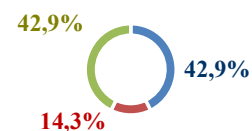

РЕЗУЛТАТИ ЗА ПЕРИОД ОД 17.6.2026. ДО 23.6.2026. ГОДИНЕ
И ПРОГНОЗА ЗА НАРЕДНУ НЕДЕЉУ

АЛЕРГЕНИ ПОЛЕН У ВАЗДУХУ - ГРАД ВРШАЦ

Врста полена и алергеност/ Датум	Алергеност	Тип алергена	Концентрација полених зрна у ваздуху (број полених зрна/m ³)							Тенденција у следећој недељи	
			17.6.2026.	18.6.2026.	19.6.2026.	20.6.2026.	21.6.2026.	22.6.2026.	23.6.2026.		
амброзија	веома јака	корови			1	1					▬
конопља	слаба до умерена	корови	1	2				1			▾
штир	слаба до умерена	корови		1	1			1			▴
чемпреси	умерена	дрвеће	1	1	1	3	2	1	1		▾
четинари	слаба	дрвеће	2	1		1	1	3			▾
боквица	слаба до умерена	корови	3	4	3	8	2	4	3		▴
траве	веома јака	траве	9	39	63	72	39	10	13		▴
киселица	умерена до јака	корови		1	4	2	1	1	1		▴
липа	веома слаба	дрвеће	3	6	11	3	16	3	7		▬
коприва	умерена до јака	корови	18	42	40	42	32	22	20		▴

Легенда:

Концентрација

Висока	
Средња	
Ниска	

Тренд

У порасту	
Без промене	
У опадању	

Тип алергена

дрвеће	
траве	
корови	

Напомена: Прогноза за наредну недељу је преузета од Агенције за заштиту животне средине, Министарство заштите животне средине, Република Србија