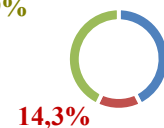

Легенда:

Концентрација

Тренд

Тип алергена

42,9%

42,9%

14,3%

Напомена: Прогноза за наредну недељу је преузета од Агенције за заштиту животне средине, Министарство заштите животне средине, Република Србија