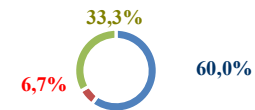

Легенда:

Концентрација

Висока	
Средња	
Ниска	

Тренд

У порасту	
Без промене	
У опадању	

Тип алергена

дрвеће	
траве	
корови	

Напомена: Прогноза за наредну недељу је преузета од Агенције за заштиту животне средине, Министарство заштите животне средине, Република Србија